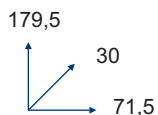

WENGE' (poro aperto)
BIANCO LUCIDO (laccato)

WENGE' (open pore)
HIGH-GLOSS WHITE

33 Kg

0,075 m³

42.24.22

€ 146,00

42.38.22

€ 146,00

47 Kg

0,104 m³

42.24.23

€ 185,00

42.38.23

€ 185,00

24 Kg

0,060 m³