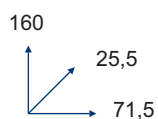

47 Kg

0,104 m³

42.24.23

€ 185,00

42.38.23

€ 185,00

24 Kg

0,060 m³

42.24.24

€ 112,00

42.38.24

€ 112,00

30 Kg

0,068 m³

42.24.25

€ 140,00