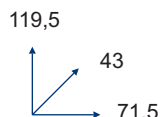

37 Kg

0,081 m³

42.24.17

€ 128,00

42.25.17

€ 158,00

42.38.17

€ 128,00

42.41.17

€ 158,00