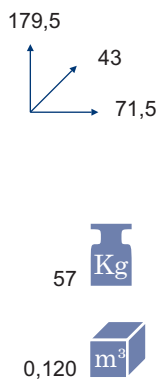

SPAZIO

CILIEGIO
CHERRY

CILIEGIO
CREMA LUCIDO
(laccato)

CHERRY
HIGH-GLOSS CREAM

WENGE'
(poro aperto)

WENGE'
(open pore)

WENGE' (poro aperto)
BIANCO LUCIDO (laccato)

WENGE' (open pore)
HIGH-GLOSS WHITE

42.24.19

€ 176,00

42.25.19

€ 222,00

42.38.19

€ 176,00

42.41.19

€ 222,00