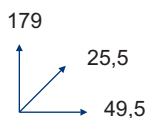

WENGE' (poro aperto)
BIANCO LUCIDO (laccato)

WENGE' (open pore)
HIGH-GLOSS WHITE

33 Kg

0,075 m³

42.24.22

€ 146,00

42.38.22

€ 146,00

47 Kg

0,104 m³

42.24.23

€ 185,00

42.38.23

€ 185,00

24 Kg

0,060 m³