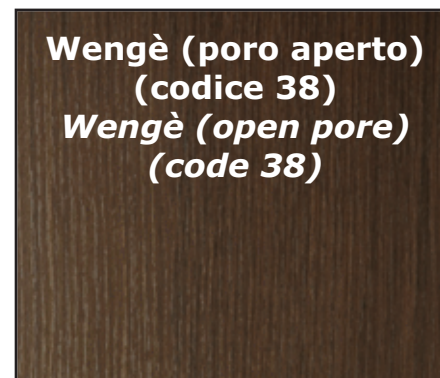

Colori Struttura Structure colours