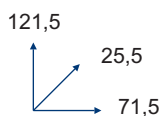

47 Kg

0,104 m³

42.24.23

€ 185,00

42.38.23

€ 185,00

24 Kg

0,060 m³

42.24.24

€ 112,00

42.38.24

€ 112,00

30 Kg

0,068 m³

42.24.25

€ 140,00